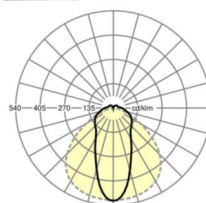

параметры

номер заказа	19155004040
код EAN	4020863414284
номер таможенного тарифа	94051190
Знак прохождения контроля	IP 20, класс защиты I, ENEC10 VDE, F, HACCP DIN10500/Food/IFS-пригодность для применения/BRC, Indoor, CE
Степень ударопрочности IK	IK03 (10°C bis 30°C)
Температура окружения	ta 10°C в 30°C
Гарантийный срок	5 лет
Государственные программы поддержки	BEG - государственные субсидии для энергосберегающих зданий (действительна только для Германии)

электротехника

Балласт	Электронный драйвер (1 штука)
Мощность системы	64W
сетевое напряжение	230V/50Hz
автоматический предохранитель (пусковой ток)	10 штук/B10, 16 штук/B16, 10 штук/C10, 16 штук/C16
класс энергосбережения/Источник света	B

Оптика

Оснастка	LED, цветопередача/оттенок света CRI ≥ 80 / 4000K
Допуск для координаты цветности (MacAdam)	3SDCM
Фотобиологическая безопасность (светильник)	RG1
Номинальный световой поток	10921lm
Срок службы LED	50000h L80/B10 (Tq 30°C)
светоотдача светильников	171lm/W
Угол излучения	45° (C0) / 100° (C90)
UGR поп./вдоль	25.1 / 25.0

DEEP-LINK

<https://www.regiolum.de/ru/article/19155004040>